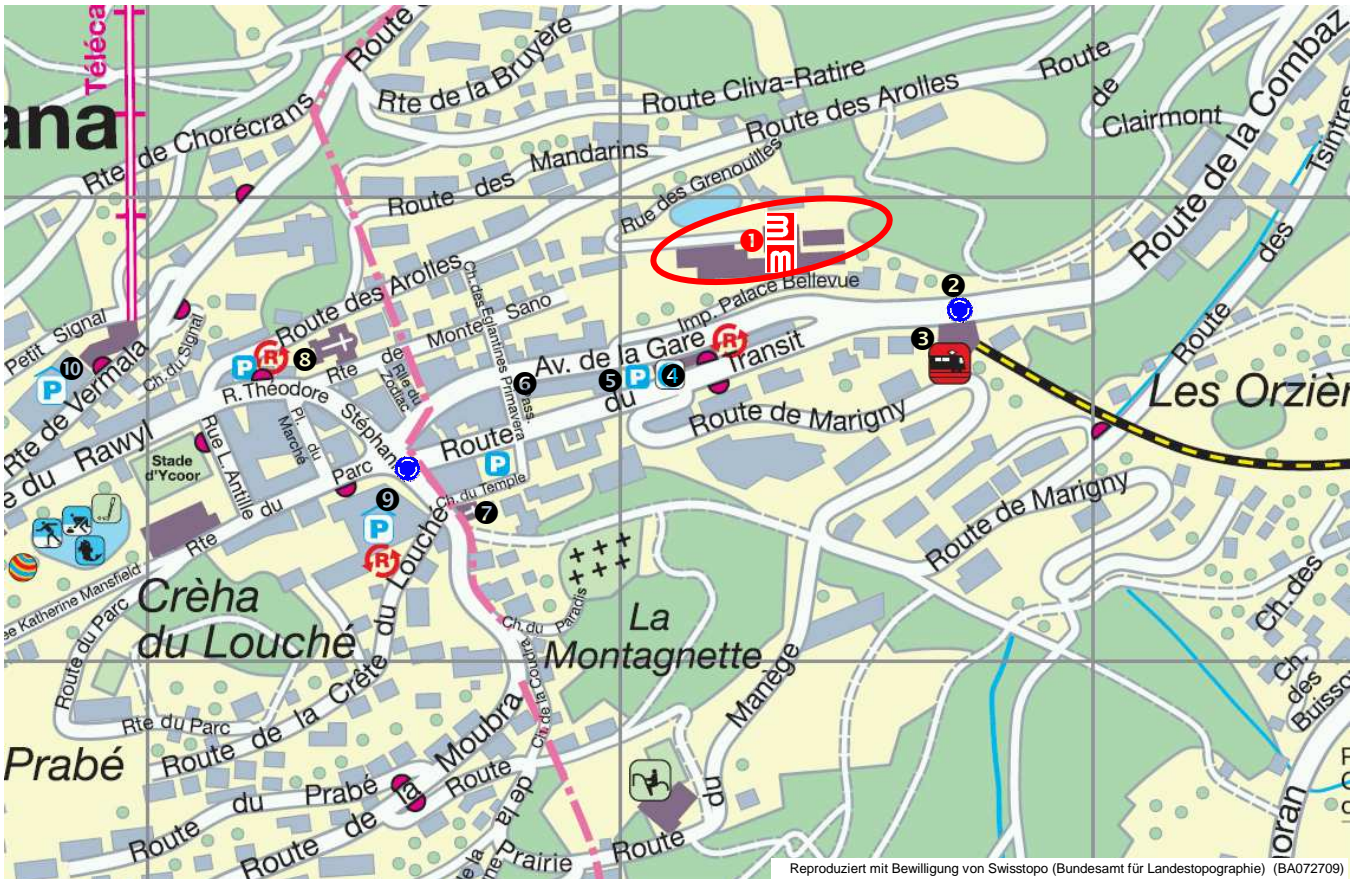

Plan de Situation / Situationsplan

Legende zum Situationsplan

1. Berner Klinik Montana
2. Bushaltestelle
3. Drahtseilbahn-Station
4. Post
5. Kantonbank
6. Apotheke
7. Protestantische Kirche
8. Katholische Kirche
9. Parkhaus Victoria
10. Parkhaus und Gondelstation Cry d'Err

Légende du plan

1. Clinique Bernoise Montana
2. Arrêts de bus
3. Station funiculaire
4. Poste
5. Banque cantonale
6. Pharmacie
7. Eglise protestante
8. Eglise catholique
9. Parking Victoria
10. Parking et station du télécabine Cry d'Err